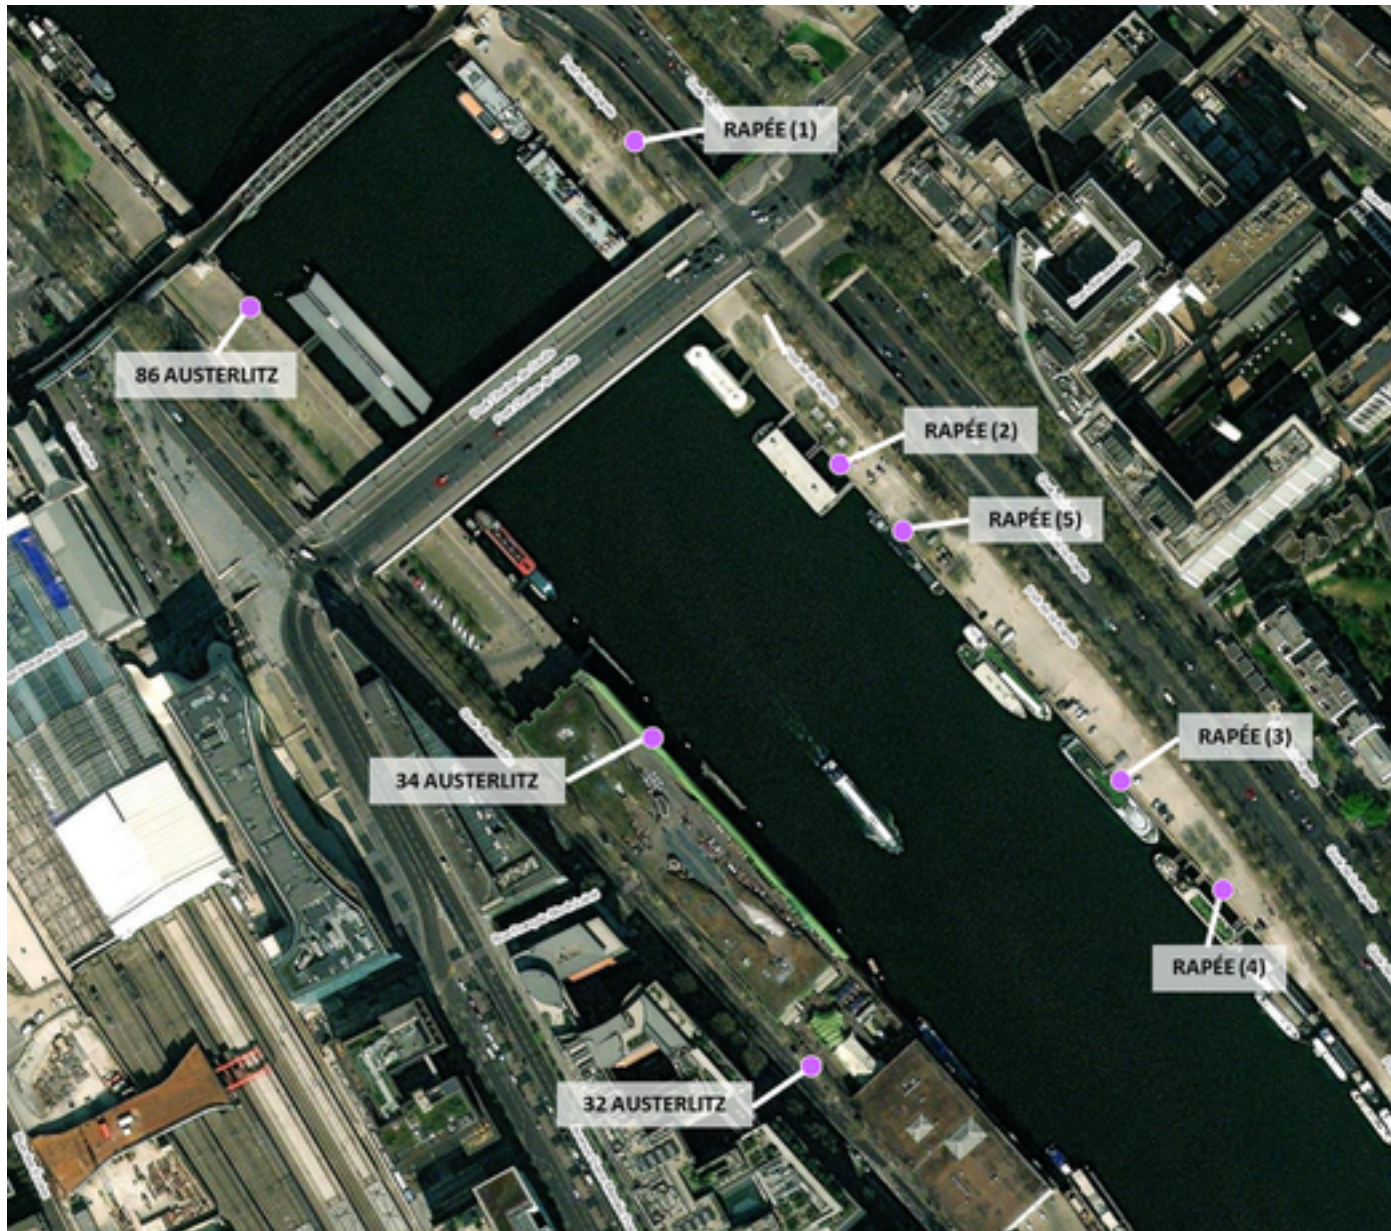

Capteurs méduse PORTS RAPÉE-AUSTERLITZ

2026 / sem. 19 (du 04/05/2026 au 10/05/2026)

NB : Chaque capteur est désigné par le nom de la rue dans laquelle il est implanté

Capteurs méduse PORTS RAPÉE-AUSTERLITZ