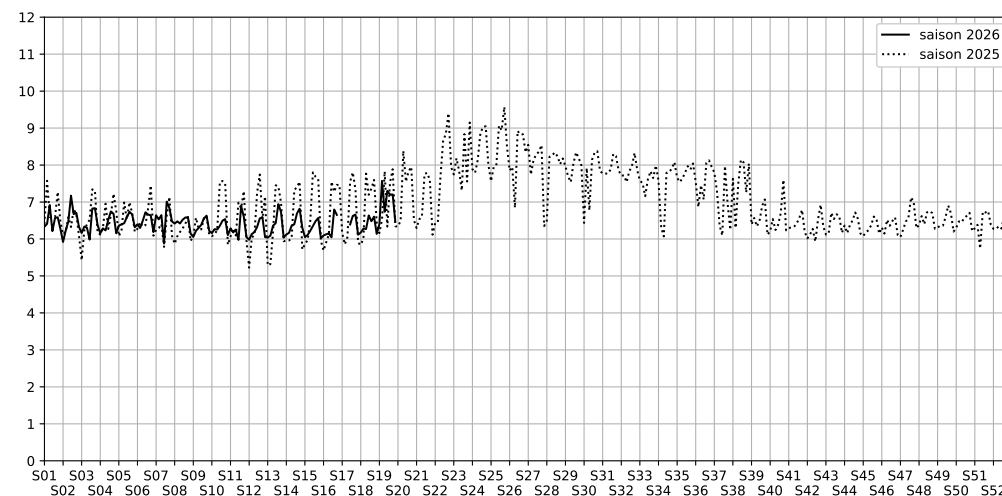

Indice Harmonica Nuit [22h-06h]
Comparaison avec saison précédente à jour équivalent