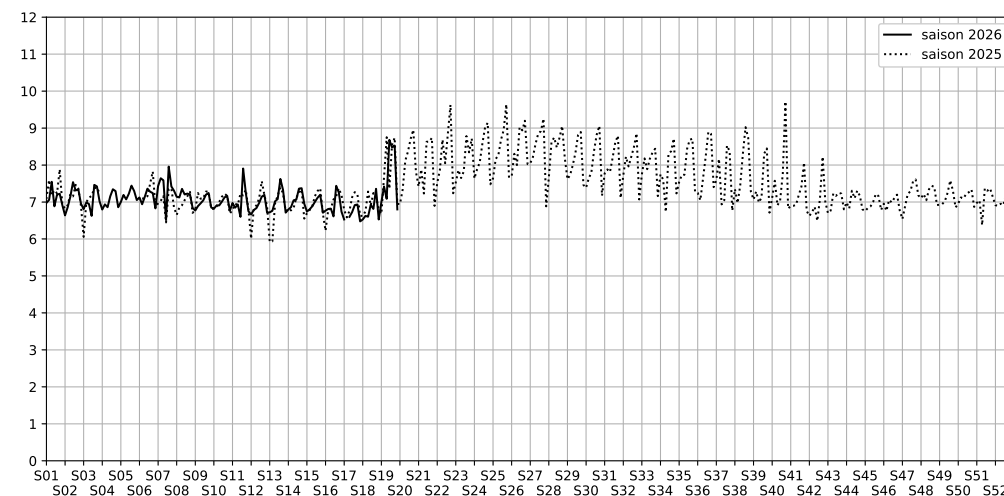

Indice Harmonica Nuit [22h-06h]
Comparaison avec saison précédente à jour équivalent