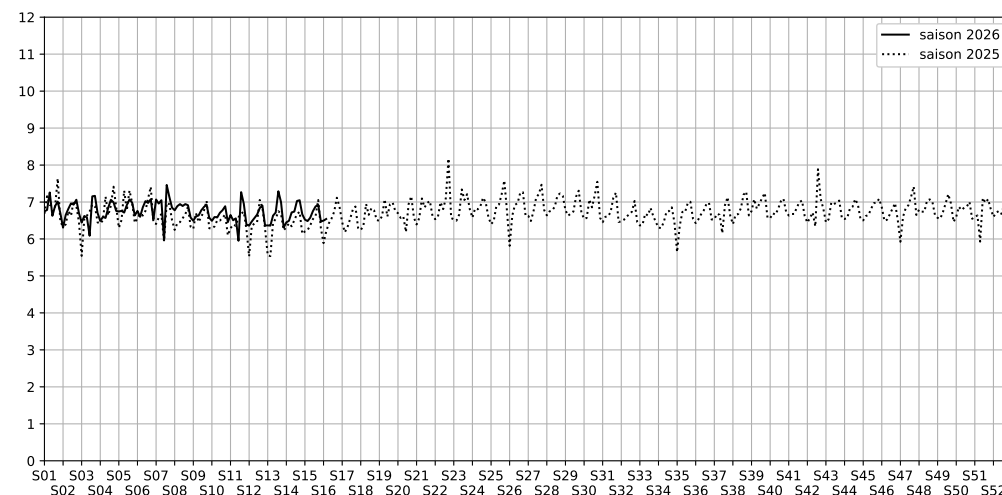

Indice Harmonica Nuit [22h-06h]
Comparaison avec saison précédente à jour équivalent