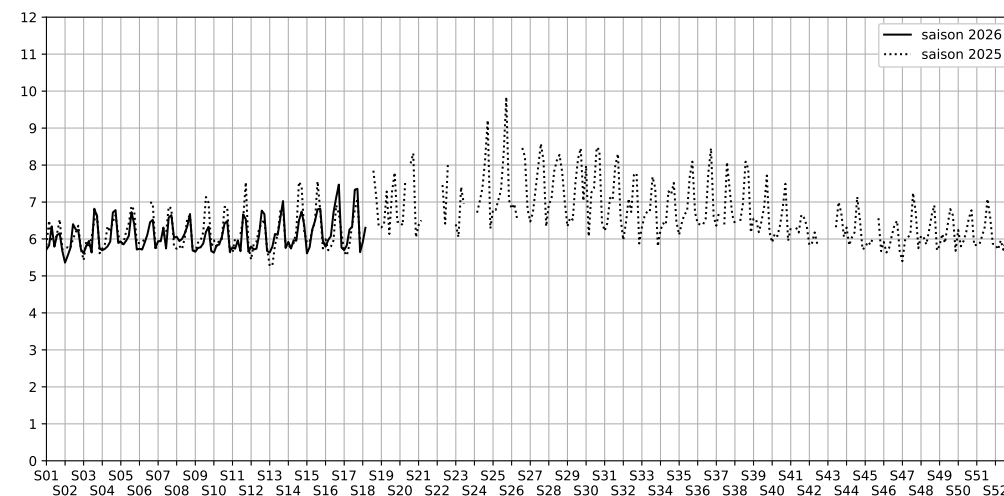

Indice Harmonica Nuit [22h-06h]
Comparaison avec saison précédente à jour équivalent