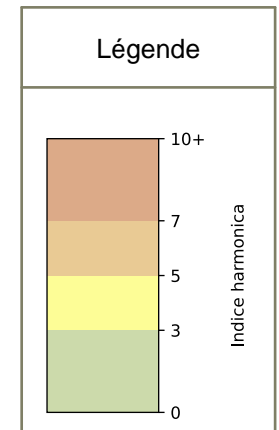

2026 / sem. 19 (du 04/05/2026 au 10/05/2026)

SYNTHÈSE DES SITES SUR LA SEMAINE
Par Indice Harmonica nocturne [22h-06h] décroissant

	Nuit du lundi 04/05/2026 au mardi 05/05/2026	Nuit du mardi 05/05/2026 au mercredi 06/05/2026	Nuit du mercredi 06/05/2026 au jeudi 07/05/2026	Nuit du jeudi 07/05/2026 au vendredi 08/05/2026	Nuit du vendredi 08/05/2026 au samedi 09/05/2026	Nuit du samedi 09/05/2026 au dimanche 10/05/2026	Nuit du dimanche 10/05/2026 au lundi 11/05/2026
1	RAPÉE (5) (7,0)	RAPÉE (2) (7,6)	32 AUSTERLITZ (8,8)	RAPÉE (5) (8,7)	RAPÉE (5) (8,5)	32 AUSTERLITZ (8,6)	RAPÉE (4) (6,9)
2	RAPÉE (4) (6,7)	RAPÉE (4) (7,4)	RAPÉE (4) (7,4)	32 AUSTERLITZ (8,6)	32 AUSTERLITZ (8,1)	RAPÉE (5) (8,5)	RAPÉE (5) (6,8)
3	32 AUSTERLITZ (6,4)	RAPÉE (5) (7,4)	RAPÉE (5) (7,1)	RAPÉE (2) (7,3)	RAPÉE (2) (7,2)	RAPÉE (2) (7,2)	32 AUSTERLITZ (6,8)
4	RAPÉE (2) (6,4)	32 AUSTERLITZ (7,1)	RAPÉE (2) (6,7)	RAPÉE (4) (7,0)	RAPÉE (4) (7,1)	RAPÉE (4) (7,1)	RAPÉE (2) (6,5)
5	RAPÉE (1) (6,0)	86 AUSTERLITZ (5,9)	RAPÉE (1) (6,5)	86 AUSTERLITZ (6,4)	86 AUSTERLITZ (6,6)	34 AUSTERLITZ (6,9)	86 AUSTERLITZ (5,7)
6	34 AUSTERLITZ (4,3)	34 AUSTERLITZ (4,9)	86 AUSTERLITZ (6,2)	34 AUSTERLITZ (5,7)	34 AUSTERLITZ (5,7)	86 AUSTERLITZ (6,7)	34 AUSTERLITZ (5,0)
7	RAPÉE (3) (N/A)	RAPÉE (1) (N/A)	34 AUSTERLITZ (5,1)	RAPÉE (1) (N/A)	RAPÉE (1) (N/A)	RAPÉE (1) (N/A)	RAPÉE (1) (N/A)
8	86 AUSTERLITZ (N/A)	RAPÉE (3) (N/A)	RAPÉE (3) (N/A)	RAPÉE (3) (N/A)	RAPÉE (3) (N/A)	RAPÉE (3) (N/A)	RAPÉE (3) (N/A)