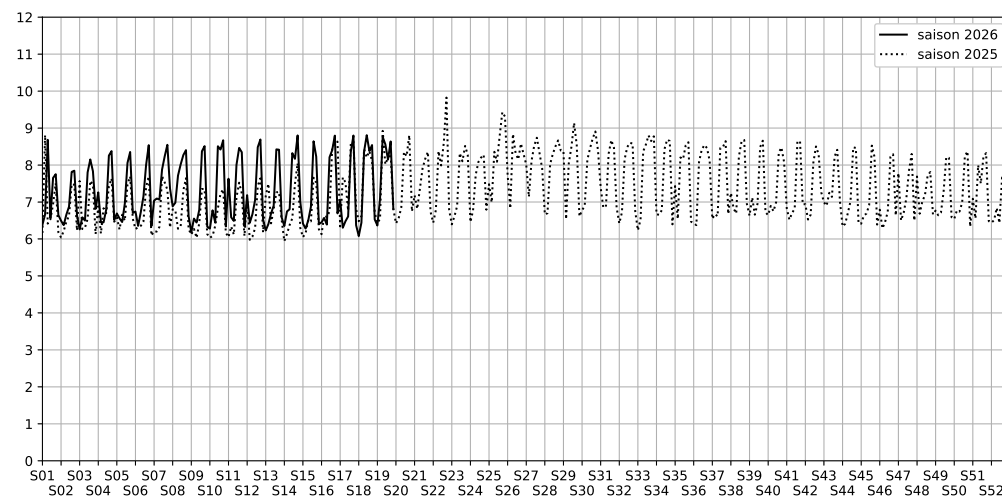

Indice Harmonica Nuit [22h-06h]
Comparaison avec saison précédente à jour équivalent