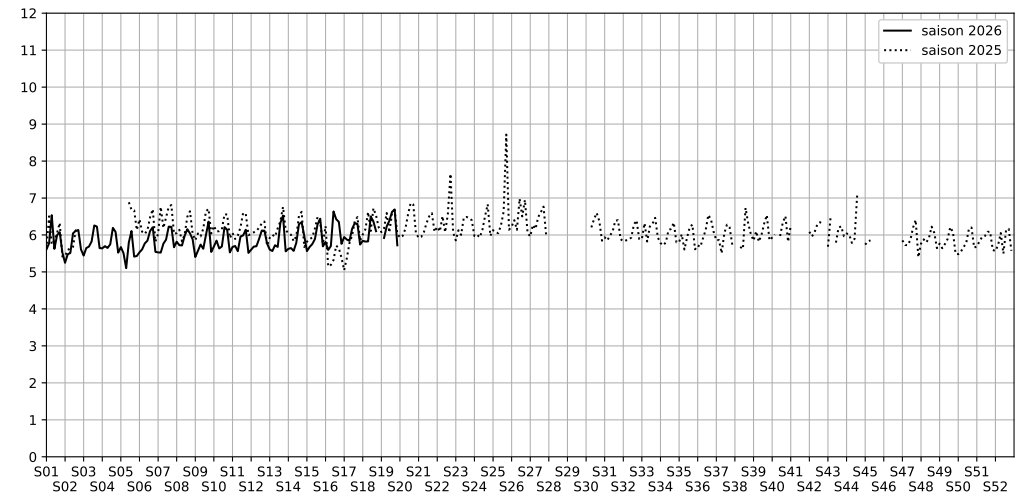

Indice Harmonica Nuit [22h-06h]
Comparaison avec saison précédente à jour équivalent