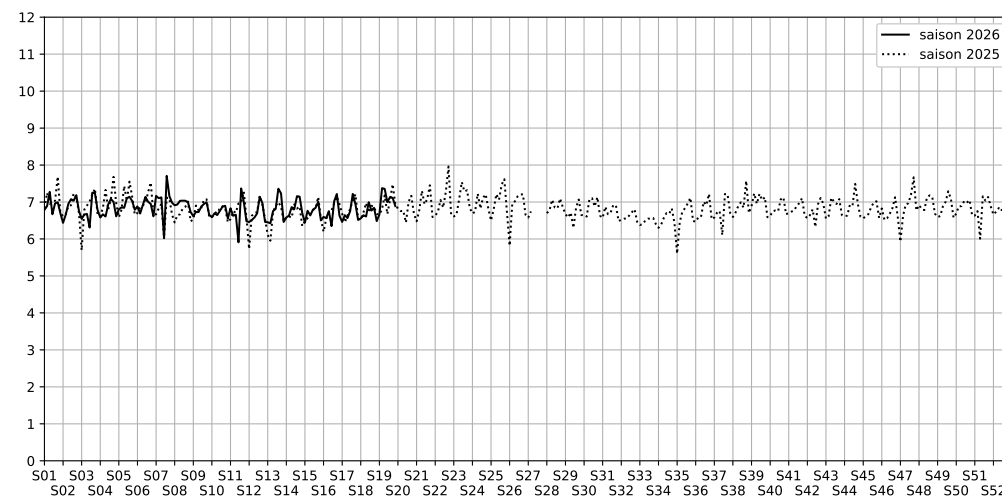

Indice Harmonica Nuit [22h-06h]
Comparaison avec saison précédente à jour équivalent